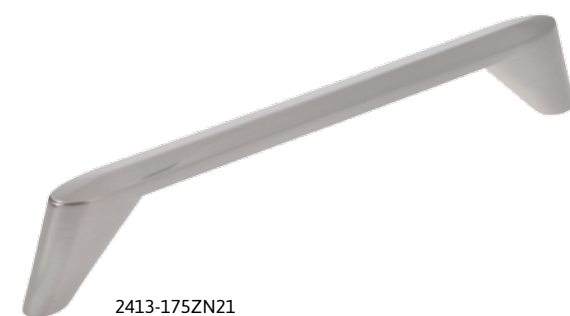

2413

Druckguss/ die cast

2413-175Zn21