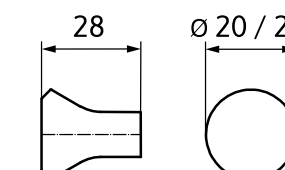

2416

Druckguss/ die cast

2416-16Zn4

Art. Nr. / item no.

2416-16

ZN1

ZN4

2414

Druckguss/ die cast

2414-188Zn27

Art. Nr. / item no. LA / cc

2414-188 160

2414-348 320

ZN27

ZN68

2412

Druckguss/ die cast

2412-62Zn21

Art. Nr. / item no. LA / cc

2412-62

32

ZN1

ZN21

ZN75*

2419

Edelstahl/ Stainless steel

2419-20N1

Art. Nr. / item no.

2419-20

2419-25

N1

2415

Druckguss/ die cast

2415-192Zn1

Art. Nr. / item no. LA / cc

2415-192

160

2415-352

320

ZN1

ZN16

ZN21

2413

Druckguss/ die cast

2413-175Zn21

Art. Nr. / item no. LA / cc

2413-175

160

2413-335

320

ZN1

ZN16

ZN21

2411

Druckguss/ die cast

2411-58Zn77

Art. Nr. / item no.

2411-58

ZN1

ZN16

ZN21

ZN77*

ZN78*

ZN79*

2418

Edelstahl/ Stainless steel

2418/N1

Art. Nr. / item no.

2418/

N1

Alle Maße in mm

Alle Maße in mm

Alle Maße in mm

Alle Maße in mm

N1 Edelstahl / stainless steel