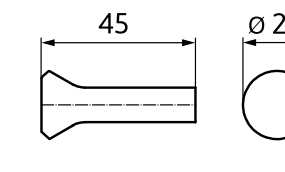

Alle Maße in mm

Alle Maße in mm

Alle Maße in mm

Alle Maße in mm

N1 Edelstahl / stainless steel