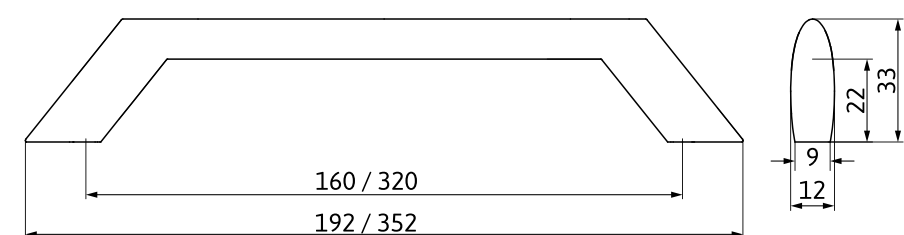

2416

Druckguss/ die cast

2416-16Zn4

Art. Nr. / item no.

2416-16

ZN1

ZN4

2414

Druckguss/ die cast

2414-188Zn27

Art. Nr. / item no. LA / cc

2414-188 160

2414-348 320

ZN27

ZN68

2412

Druckguss/ die cast

2412-62Zn21

Art. Nr. / item no. LA / cc

2412-62

32

ZN1

ZN21

ZN75*

2419

Edelstahl/ Stainless steel

2419-20N1

Art. Nr. / item no.

2419-20

2419-25

N1

2415

Druckguss/ die cast

2415-192Zn1

Art. Nr. / item no. LA / cc

2415-192

160

2415-352

320

ZN1

ZN16

ZN21

2413

Druckguss/ die cast

2413-175Zn21

Art. Nr. / item no. LA / cc

2413-175

160

2413-335

320

ZN1

ZN16

ZN21

2411

Druckguss/ die cast

2411-58Zn77

Art. Nr. / item no.

2411-58

ZN1

ZN16

ZN21

ZN77*

ZN78*

ZN79*

2418

Edelstahl/ Stainless steel

2418/N1

Art. Nr. / item no.

2418/

N1

Alle Maße in mm

Alle Maße in mm

Alle Maße in mm

Alle Maße in mm

N1 Edelstahl / stainless steel